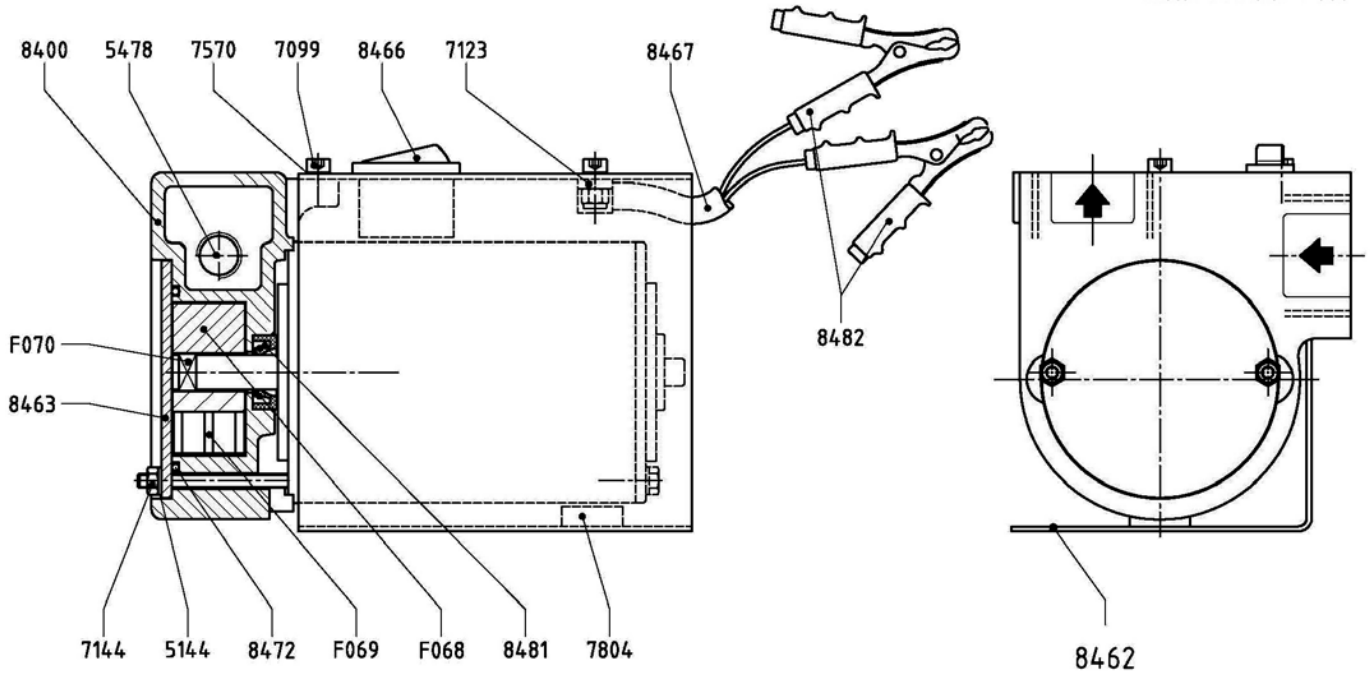

AUSSIE SPARES DIAGRAM & PARTS LIST

AUSSIE GMP PUMPS: ROTOR 12 VOLT C.C. COMPLETE WITH KIT
ROTOR 12 VOLT 0.25HP MOTOR

CAT EA5B
CAT EA4V

Motor 12 V c.c. - F066 -

ROTOR 12V c.c complete with kit

CAT EA5B

Part Number	Qty	Description	Retail price
1171	1	Kit For Domus	\$271
EA5B	1	Rotor 12V 0.25HP	

ROTOR 12V 0.25HP steel rotor

CAT EA4V

Part Number	Qty	Description	Retail price
5144	2	Washer 5x9x0.5	\$1
5478	1	By-Pass sch. 2497	\$20
7099	3	OEB Screw M 4x10	\$2
7123	1	Clip Stop-Cable	\$6
7144	3	Steel Nut M4	\$2
7281	3	Washer 4x8x0.8	\$1
7570	2	Washer M4 Din 6798/A	\$2
7804	1	Rubber Washer 7x18x5	\$1
8400	1	Pumpbody Rotor 12/24V	\$215
8462	1	Carter Motor Rotor 12	\$26

Part Number	Qty	Description	Retail price
8463	1	Cover/Body Pump Rotor	\$20
8466	1	Unipolar Switch	\$13
8467	1	Cable For Pliers	\$30
8472	1	OR 3200 (50.47x2.62)	\$5
8481	1	Ring Retaining 10x22x7	\$12
8482	1	Pliers Art.2455	\$25
F066	1	Motor 12V. Pump Rotor	\$410
F068	1	Rotor Blades-Holder	\$97
F069	4	Blade For Rotor	\$8
F070	1	Steel Key	\$8