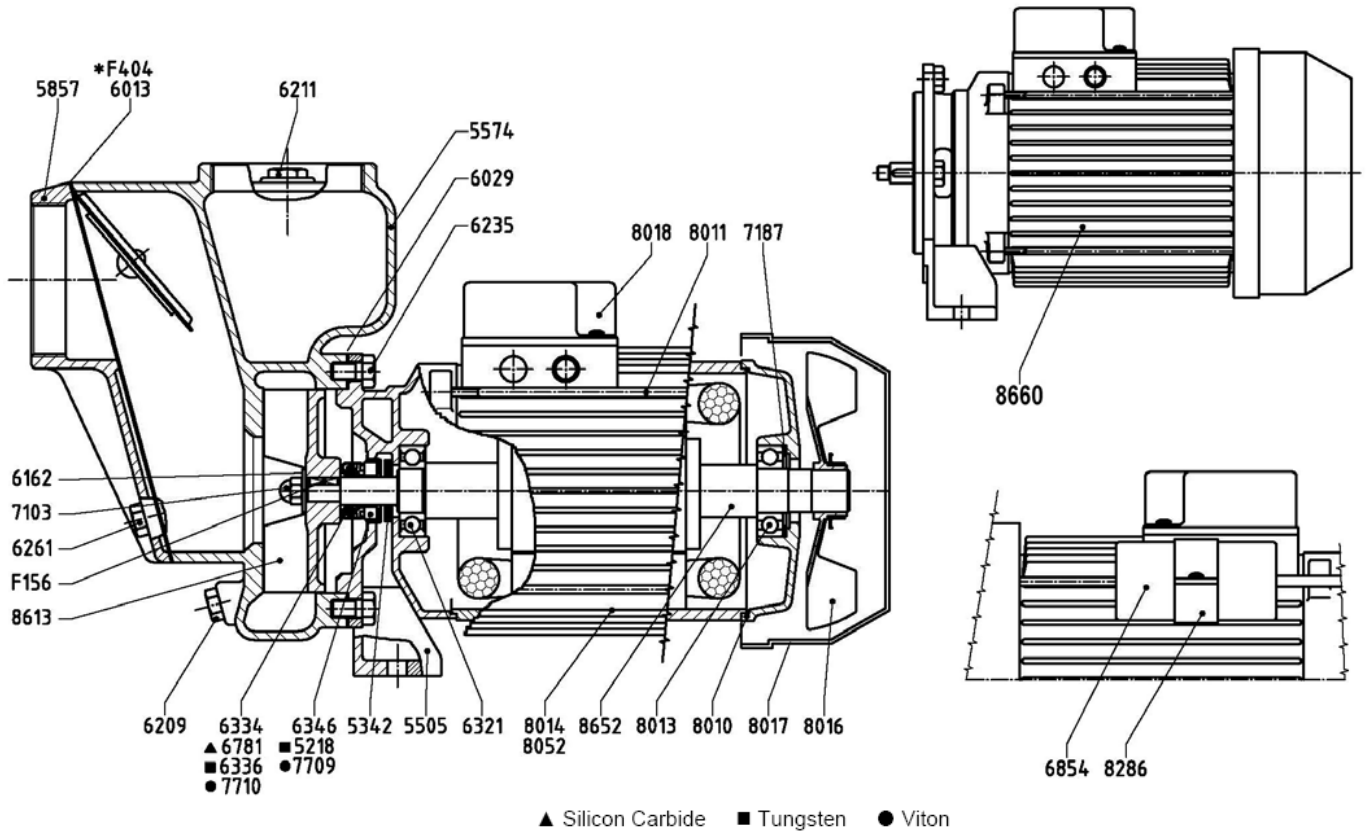

AUSSIE SPARES DIAGRAM & PARTS LIST

AUSSIE GMP PUMPS: B3KQA WITH 3HP ELECTRIC MOTOR
CAT 1226

Part Number	Qty	Description	Retail price
5342	1	Rubber Gasket 16x35x3	\$2
5480	2	Flex. Gasket B 2618	\$8
5574	1	Pump Casing B3KQ-A	\$949
5857	1	Valve Body B3KQ-A	\$192
5866	1	Counterweight B3KQ-A	\$20
6029	1	Flex. Gasket B 2618	\$8
6102	1	Check Valve B3KQ-A	\$34
6161	1	Washer D.7x75x2.5	\$11
6162	1	Washer 8x17x1.5	\$2
6209	1	Conical Tap ¼" Gas	\$6
6211	1	Conical Tap ½" Gas	\$6
6235	1	T.E. Screw M 10x18	\$2
6261	1	OEB Screw M 10x20	\$2
6334	1	Mech. Seal 16-32-13	\$31
6346	1	Counterface S 5645	\$31
6654	1	TC Taptite Screw	\$1
6841	1	Rivet 6.5x20	\$4
6972	1	T.C. Screw 3.5x13	\$1
7103	1	Brass Nut M 8x1.5	\$5
8613	1	Impeller B3KQ-A 3HP	\$275
8660	1	Motor Mec90 3HP 230V.	\$1,439
9194	1	Complete Cond. Box	\$34
F137	1	Cable H05VV 3x1.5x3m	\$96
F156	1	Stainless Steel Key B 4x4x16	\$6