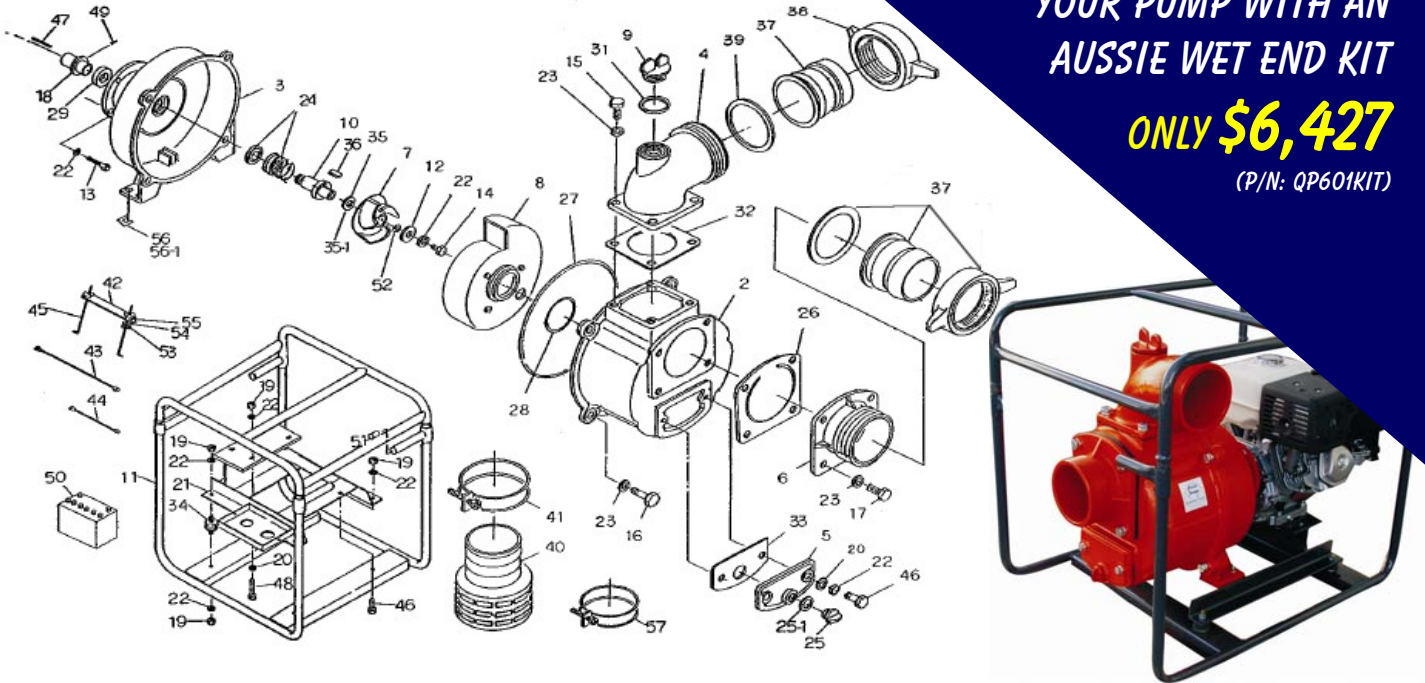

AUSSIE SPARES DIAGRAM & PARTS LIST
AUSSIE QP TRANSFER PUMPS: QP601/GX390

RENEW OR UPGRADE
YOUR PUMP WITH AN
AUSSIE WET END KIT
ONLY \$6,427

(P/N: QP601KIT)

Position	Part number	Description	Qty	Retail price
2	Q1601-060010	CASING	1	\$2,652
3	Q1606-060020	CASING COVER	1	\$2,381
4	Q1605-000090	DISCHARGE ELBOW	1	\$785
5	Q1601-000170	DRAIN COVER	1	\$193
6	Q4601-000160	SUCTION COVER	1	\$358
7	Q1608-000030	IMPELLER	1	\$313
8	Q1601-000130	VOLUTE CASE	1	\$553
9	Q063121-1202-0002	FLOODING CAP	1	\$100
10	Q1608-221010	PUMP SHAFT	1	\$612
11	QFRAME601	FRAME	1	\$791
12	Q1412-201240	IMPELLER WASHER	1	\$9
13	Q019116-0635	BOLT	4	\$40
14	Q019125-0635	BOLT	1	\$55
15	Q010505-1635	BOLT	4	\$9
16	Q010505-1640	BOLT	4	\$9
17	Q010505-1645	BOLT	4	\$12
18	Q1608-221020	EXTENSION SHAFT	1	\$612
19	Q020545-0100	NUT	16	\$1
20	Q040145-0100	PLATE WASHER	22	\$1
21	Q1608-214020	ENGINE BASE	1	\$678
22	Q045125-0100	SPRING WASHER	23	\$1
23	Q045125-0160	SPRING WASHER	12	\$1
24	Q080533-4235	MECHANICAL SEAL	1	\$658
25	Q063121-1100ASSY	CAP	1	\$19
25-1	Q048035-0300	DRAIN CAP O-RING	1	\$5
26	Q1601-350350	CHECK VALVE	1	\$366
27	Q048950-3800	O-RING CASING	1	\$60
28	Q048220-1200	O-RING	1	\$20
29	Q0677006-6207	BEARING	1	\$158
31	Q074132-0503	PACKING	1	\$15
32	Q1601-330360	PACKING	1	\$52
33	Q1601-330380	PACKING	1	\$73
34	Q072330-2546	CUSHION RUBBER	4	\$122
35	Q085283-4230	ADJUST LINER	1,3	\$8
35	Q085285-4230	ADJUST LINER	1,3	\$8